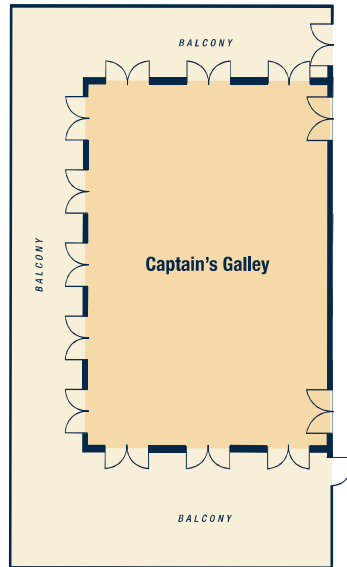

ROOM	BOARD ROOM	BANQUET ROOM	CLASSROOM	HOLLOW SQUARE	THEATRE	RECEPTION	ROOM HEIGHT	LENGTH	SQUARE FEET
Delphine's (Indoor)	NA	124	84	40	150	168	NA	32' x 49'	1,580
Delphine's (Balcony)	NA	NA	NA	NA	NA	158	NA	Irregular	1,530
Captain's Galley (Indoor)	NA	69-75	NA	NA	NA	NA	NA	32' x 49'	1,050
Captain's Galley (Balcony)	NA	NA	NA	NA	NA	158	NA	Irregular	1,530
Queen Conch	NA	40	30	16	60	63	NA	21' x 30'	655
Starfish	NA	40	30	16	60	63	NA	21' x 30'	655
Coral	NA	40	30	16	60	63	NA	21' x 30'	655
Reef	NA	40	30	16	60	63	NA	21' x 30'	655