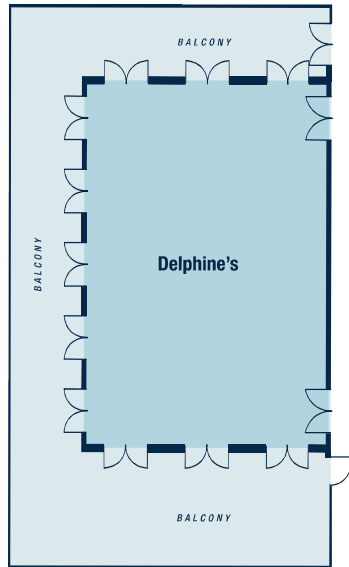

ROOM	BOARD ROOM	BANQUET ROOM	CLASSROOM	HOLLOW SQUARE	THEATRE	RECEPTION	ROOM HEIGHT	LENGTH	SQUARE FEET
Delphine's (Indoor)	NA	124	84	40	150	168	NA	32' x 49'	1,580
Delphine's (Balcony)	NA	NA	NA	NA	NA	158	NA	Irregular	1,530
Captain's Galley (Indoor)	NA	69-75	NA	NA	NA	NA	NA	32' x 49'	1,050
Captain's Galley (Balcony)	NA	NA	NA	NA	NA	158	NA	Irregular	1,530
Queen Conch	NA	40	30	16	60	63	NA	21' x 30'	655
Starfish	NA	40	30	16	60	63	NA	21' x 30'	655
Coral	NA	40	30	16	60	63	NA	21' x 30'	655
Reef	NA	40	30	16	60	63	NA	21' x 30'	655